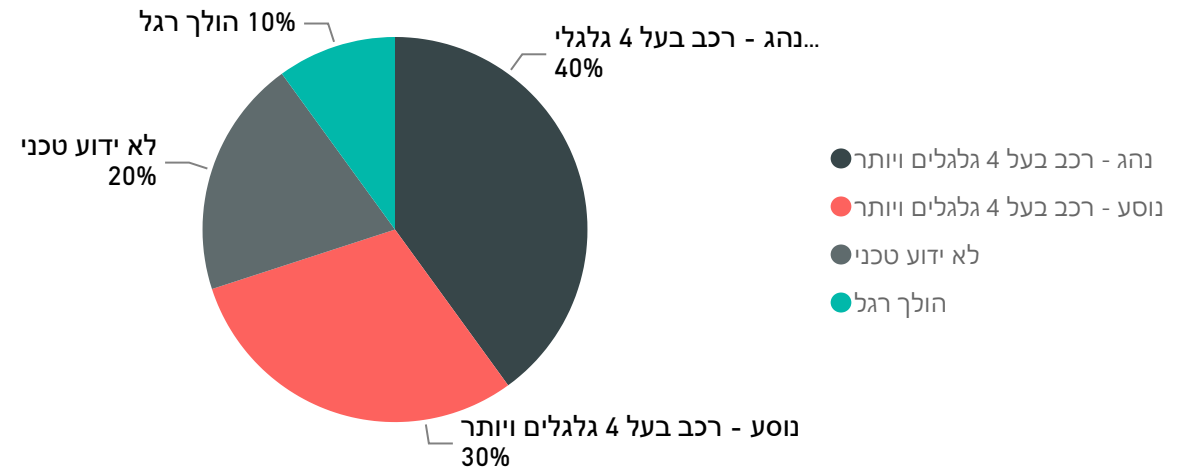

מספר נפגעים לפי סוג נפגע

דימונה
2021 - 2018

מספר הרוגים ופצועים קשה לפי סוג התאונה - שנים מלאות

מספר נפגעים לפי סוג - שנים מלאות

מספר הרוגים ופצועים קשה לפי סוג נפגע - שנה נוכחית

מספר נפגעים לפי סוג - שנה נוכחית

מספר נפגעים בתאונות דרכים

דימונה

2021 - 2018

נהגי ונוסעי רכב לא מרושיינים שנפגעו לפי חומרת פגיעה

נהגי ונוסעי רכבים לא מרושיינים שנפגעו לפי גיל

מספר נפגעים בתאונות דרכים

דימונה
2021 - 2018

מספר נפגעים לפי גיל וסוג תאונה