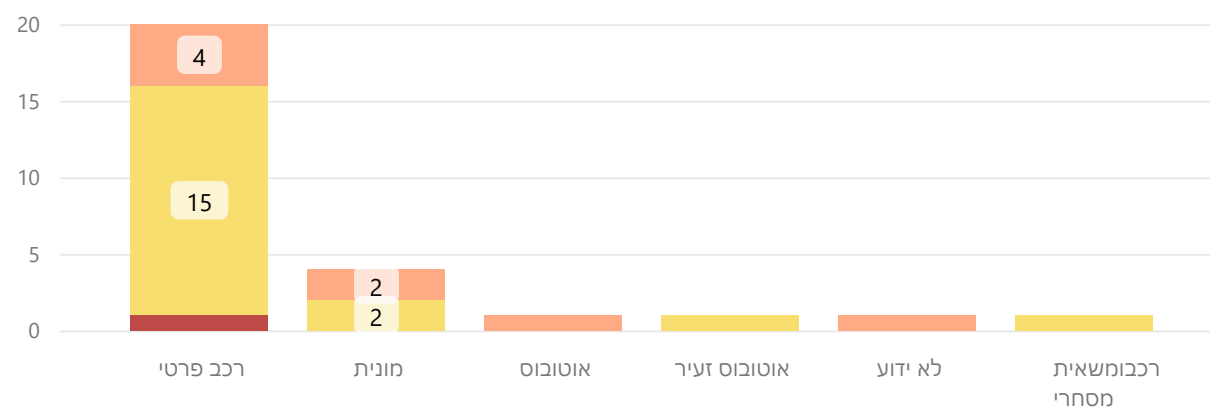

הולכי רגל נפגעים לפי רכב מעורב בתאונה

פצוע קשה ● פצוע קל ● הרוג