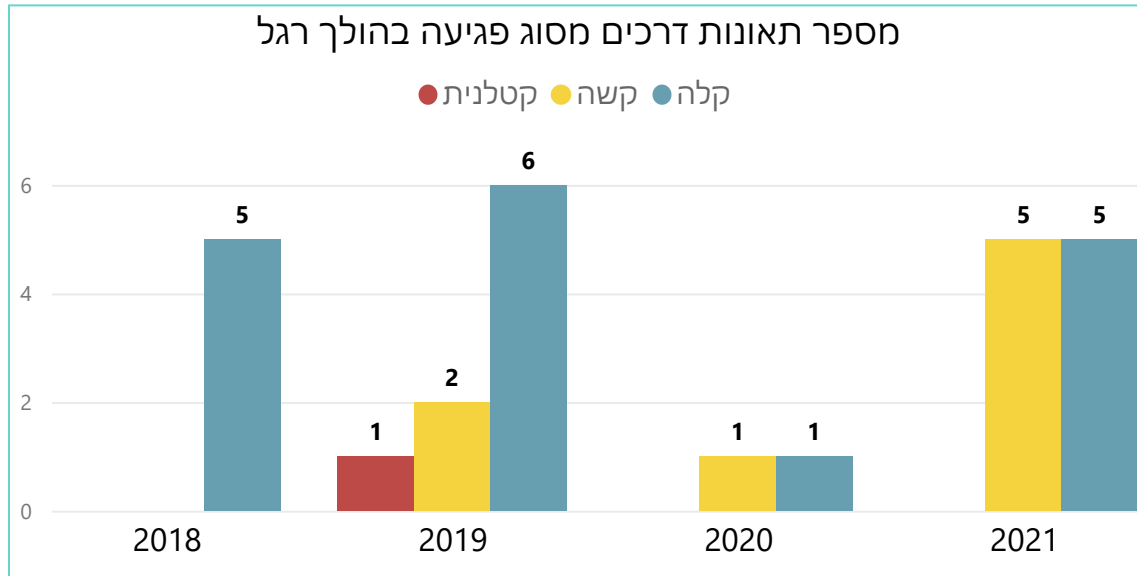

חומרת התאונה	2018	2019	2020	2021	סהכ
קטלנית		1	1		2
קשה		2	1	6	9
קלה	8	9	4	11	32
סהכ	8	12	6	17	43

תאונות דרכים ע"פ סוג וחומרת תאונה

דימונה

2021 - 2018

מספר תאונות דרכים ע"פ חומרת תאונה

קטלנית קשה קלה

מספר תאונות חמורות לפי סוג תאונה - שנים מלאות

1 אחר (11.11%)

פגיעה בהולך רגל
אחר

פגיעה בהולך רגל
8 (88.89%)

מספר תאונות לפי סוג תאונה

2018 2019 2020 2021

מספר תאונות חמורות לפי סוג תאונה - שנה נוכחית

התנגשות חזית אל צד
פגיעה בהולך רגל

פגיעה בהולך רגל
1 (50%)

התנגשות חזית אל...
1 (50%)

תאונות דרכים ע"פ סוג וחומרת תאונה

דימונה
2021 - 2018

מגמת נפגעים בתאונות דרכים

דימונה

2021 - 2018

מספר נפגעים בעיר לפי חומרת פגיעה

פצוע קשה ● פצוע קל ● הרוג