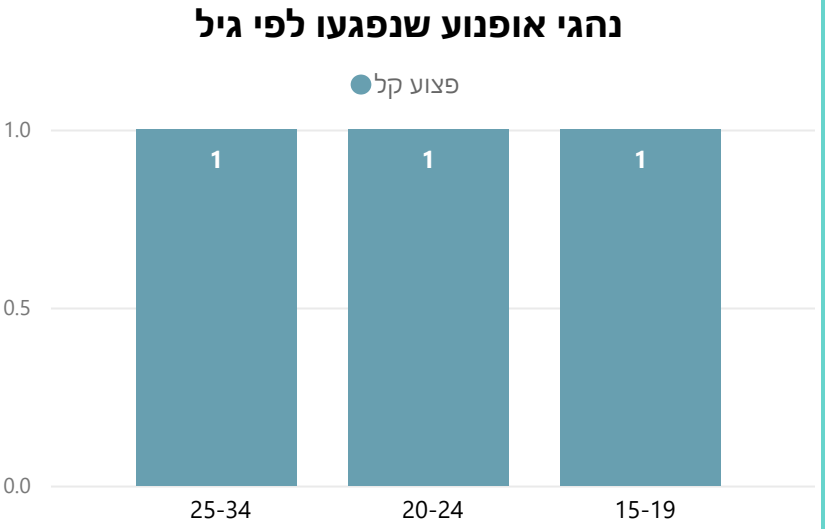

מספר נפגעים לפי סוג נפגע

דימונה
2021 - 2018

מספר הרוגים ופצועים קשה לפי סוג התאונה - שנים מלאות

מספר נפגעים לפי סוג - שנים מלאות

מספר הרוגים ופצועים קשה לפי סוג נפגע - שנה נוכחית

מספר נפגעים לפי סוג - שנה נוכחית

מספר נפגעים בתאונות דרכים

דימונה

2021 - 2018

נהגי ונוסעי רכב לא מרושיינים שנפגעו לפי חומרת פגיעה

נהגי ונוסעי רכבים לא מרושיינים שנפגעו לפי גיל

מספר נפגעים בתאונות דרכים

דימונה
2021 - 2018

מספר נפגעים לפי גיל וסוג תאונה

קטגוריית סוג תאונה	05-09	10-14	15-19	20-24	25-34	35-44	45-54	55-64	65+	לא ידוע	סהכ
+ פגיעה בהולך רגל	1	1		2	2	4	2	6	10	1	29
+ התנגשות חזית אל צד			1	4	5	5	3	2			20
+ תאונה עצמית			1	4							5
+ התנגשות חזית אל חזית			1	3							4
+ אחר								1			1
סהכ	1	1	3	13	7	9	5	9	10	1	59