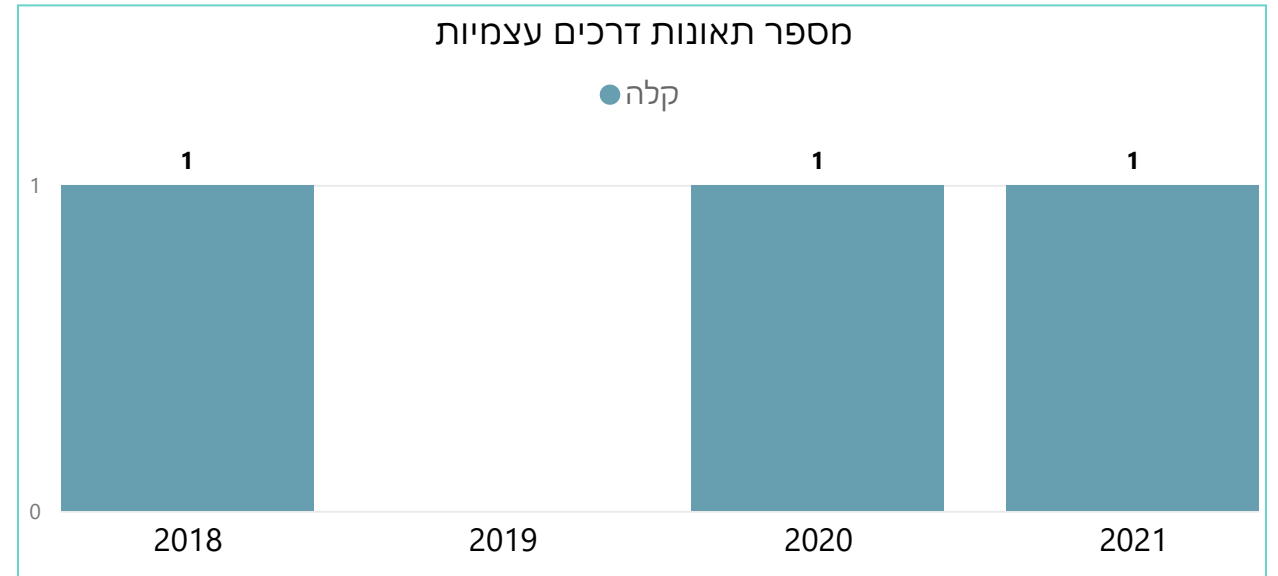

תאונות דרכים ע"פ סוג וחומרת תאונה

דימונה
2021 - 2018