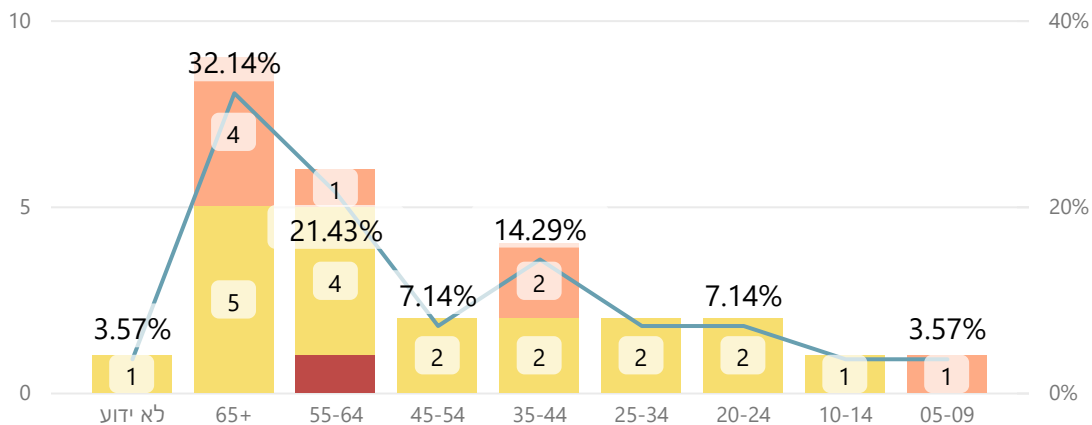

מספר נפגעים לפי גיל וחומרת פגיעה

▲	סהכ	לא ידוע	65+	55-64	45-54	35-44	25-34	20-24	15-19	10-14	05-09	חומרת פגיעה
הרוג	2		1	1		1						
פצוע קשה	10	4	2	2		2	1			1	1	
פצוע קל	47	1	6	6	5	6	7	12	3	1		
סהכ	59	1	10	9	5	9	7	13	3	1	1	

מספר נפגעים בתאונות דרכים

דימונה
2021 - 2018

שנה סוג נפגע	2018		2019				2020				2021		סהכ	
	פצוע קל	סהכ	הרוג	פצוע קל	פצוע קשה	סהכ	הרוג	פצוע קל	פצוע קשה	סהכ	פצוע קל	פצוע קשה		
הולך רגל	5	5	1	6	2	9		1	1	7	5	12	27	
לא ידוע טכני	1	1						1	1				2	
נהג - אופנוע	1	1		1		1				1		1	3	
נהג - אופניים											1	1	1	
נהג - רכב בעל 4 גלגלים ויותר	1	1		3		3	1	3	4	8		8	16	
נוסע - רכב בעל 4 גלגלים ויותר	2	2						2	1	3	5	5	10	
סהכ	10	10	1	10	2	13	1	6	2	9	21	6	27	59

* סוג הנפגע מתעדכן על ידי הלמ"ס ואינם מעודכנים לחודש עד חודשיים אחרונים

הולכי רגל שנפגעו בתאונות דרכים בישוב

דימונה
2021 - 2018

מספר הולכי רגל נפגעים ע"פ גיל

אחוז מסך הולכי הרגל ● פצוע קל ● פצוע קשה ● הרוג