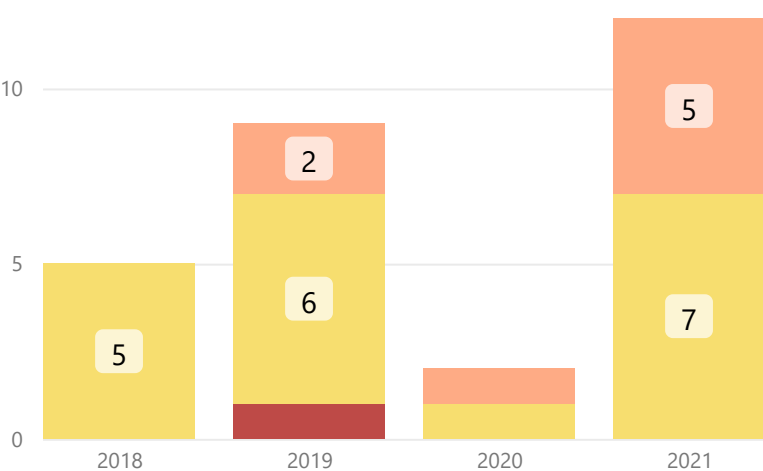

הולכי רגל לפי שנה

פצוע קשה ● פצוע קל ● הרוג