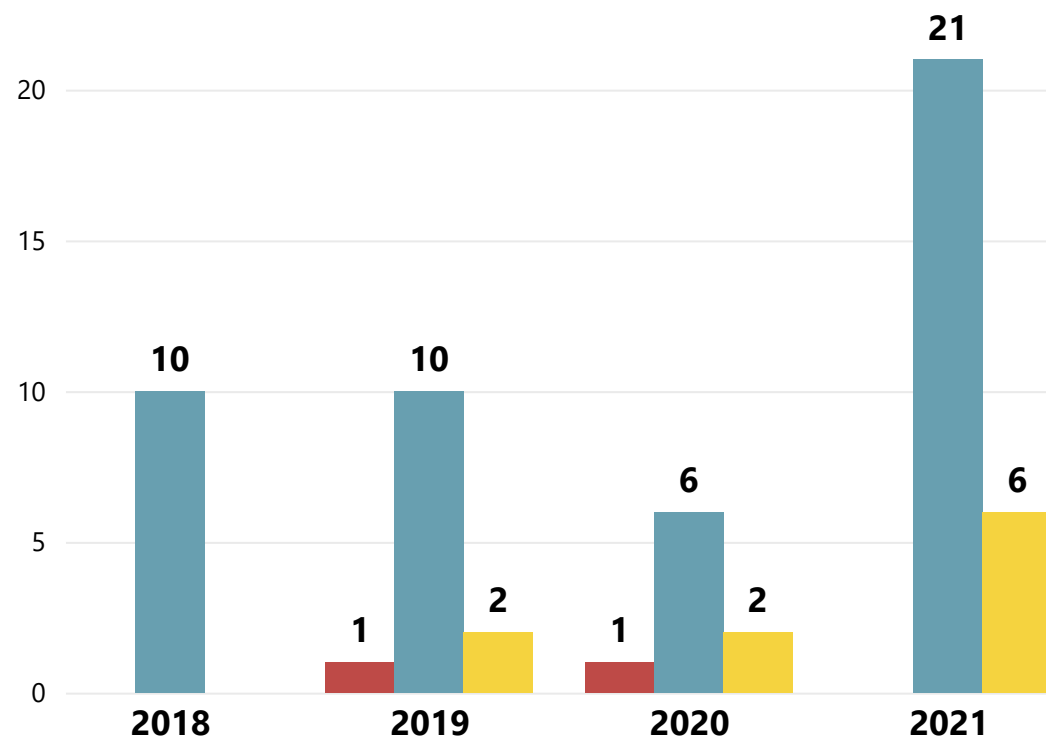

1 אחר (11.11%)

פגיעה בהולך רגל
אחר

פגיעה בהולך רגל
8 (88.89%)

מספר תאונות לפי סוג תאונה

2018 2019 2020 2021

מספר תאונות חמורות לפי סוג תאונה - שנה נוכחית

התנגשות חזית אל צד
פגיעה בהולך רגל

פגיעה בהולך רגל
1 (50%)

התנגשות חזית אל...
1 (50%)

תאונות דרכים ע"פ סוג וחומרת תאונה

דימונה
2021 - 2018

מגמת נפגעים בתאונות דרכים

דימונה

2021 - 2018

מספר נפגעים בעיר לפי חומרת פגיעה

פצוע קשה ● פצוע קל ● הרוג

דימונה

2021 - 2018

נפגעים לפי גיל ומשתמש דרך

סהכ	רכב פרטי	מונית	טרקטור	הולך רגל	אופניים חשמליים	אופנוע וקטנוע	טווח גילאים
05-09			1				1
10-14			1				1
15-19	1					1	3
20-24	1		2	2			13
25-34	1		2				7
35-44			4	1			9
45-54		1	2				5
55-64			6	1			9
65+			9				10
לא ידוע			1				1
סהכ	3	1	28	4	1	22	59