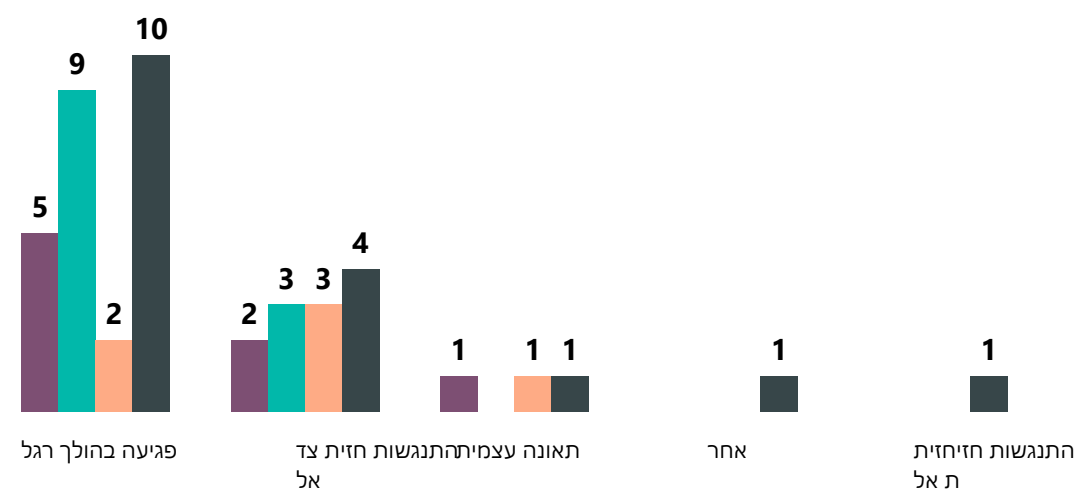

1 אחר (11.11%)

פגיעה בהולך רגל
אחר

פגיעה בהולך רגל
8 (88.89%)

מספר תאונות לפי סוג תאונה

2018 2019 2020 2021

מספר תאונות חמורות לפי סוג תאונה - שנה נוכחית

התנגשות חזית אל צד
פגיעה בהולך רגל

פגיעה בהולך רגל
1 (50%)

התנגשות חזית אל...
1 (50%)

תאונות דרכים ע"פ סוג וחומרת תאונה

דימונה
2021 - 2018

מגמת נפגעים בתאונות דרכים

דימונה

2021 - 2018

מספר נפגעים בעיר לפי חומרת פגיעה

פצוע קשה ● פצוע קל ● הרוג