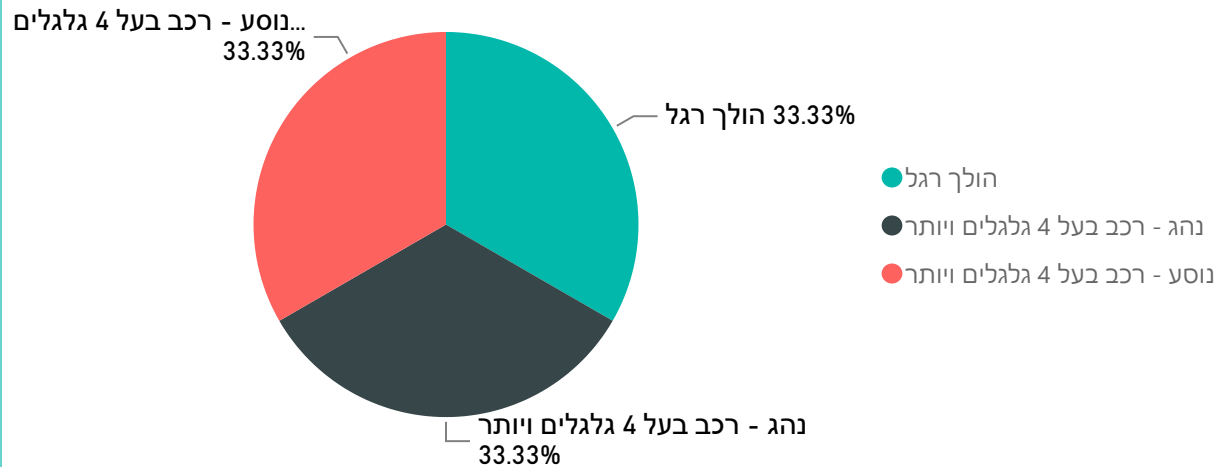

מספר נפגעים לפי סוג נפגע

דימונה
2021 - 2018

מספר הרוגים ופצועים קשה לפי סוג התאונה - שנים מלאות

מספר נפגעים לפי סוג - שנים מלאות

מספר הרוגים ופצועים קשה לפי סוג נפגע - שנה נוכחית

מספר נפגעים לפי סוג - שנה נוכחית