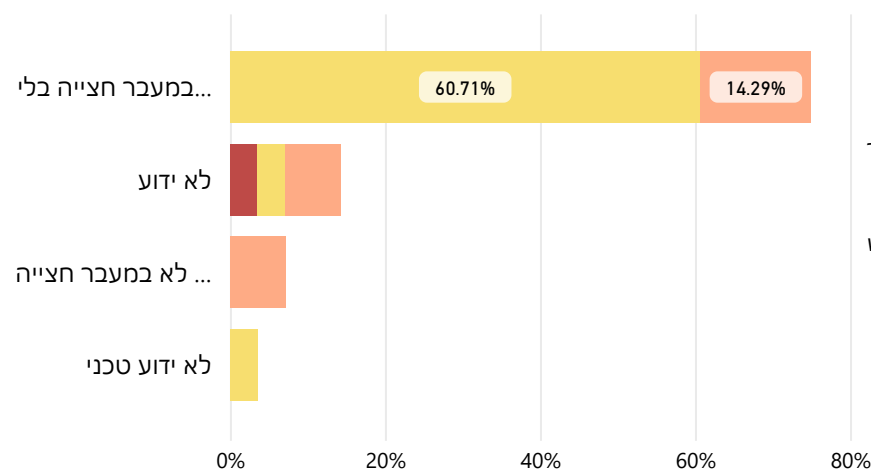

* סוג הנפגע מתעדכן על ידי הלמ"ס ואינם מעודכנים לחודש עד חודשיים אחרונים

הולכי רגל שנפגעו בתאונות דרכים בישוב

דימונה
2021 - 2018

מספר הולכי רגל נפגעים ע"פ גיל

אחוז מסך הולכי הרגל ● פצוע קל ● פצוע קשה ● הרוג

הולכי רגל נפגעים לפי רכב מעורב בתאונה

פצוע קשה ● פצוע קל ● הרוג

הולכי רגל לפי שנה

פצוע קשה ● פצוע קל ● הרוג

הולכי רגל מקום החצייה

פצוע קשה ● פצוע קל ● הרוג

אופן חצייה

פצוע קשה ● פצוע קל ● הרוג

מספר נפגעים לפי סוג נפגע

דימונה
2021 - 2018

מספר הרוגים ופצועים קשה לפי סוג התאונה - שנים מלאות

מספר נפגעים לפי סוג - שנים מלאות

מספר הרוגים ופצועים קשה לפי סוג נפגע - שנה נוכחית

מספר נפגעים לפי סוג - שנה נוכחית