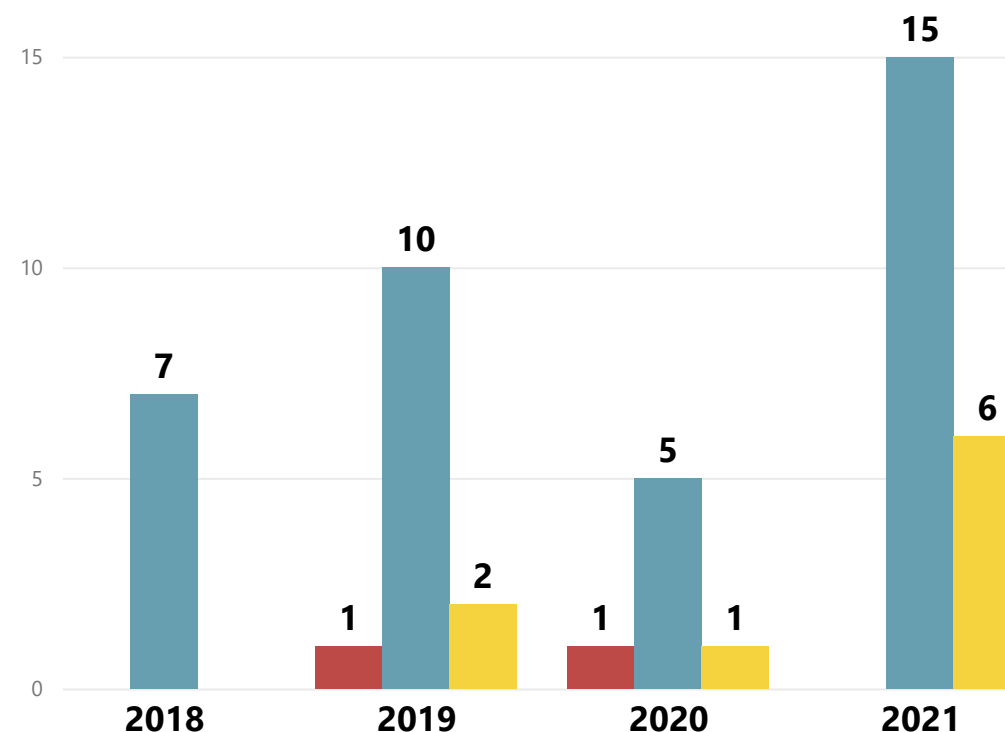

פצוע קשה ● פצוע קל ● הרוג