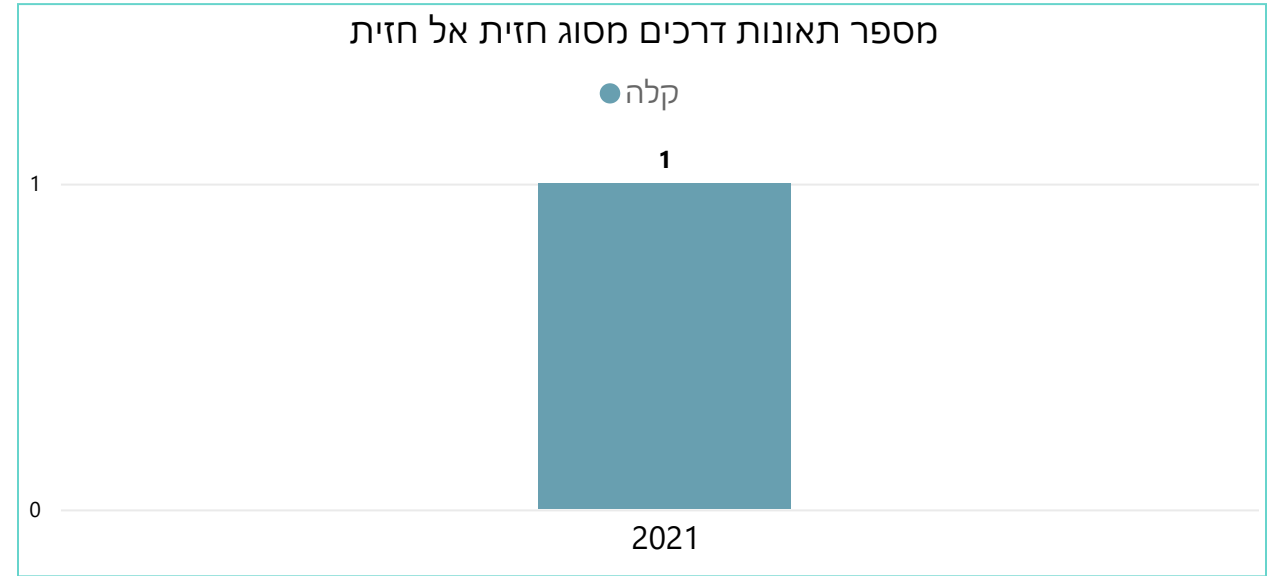

תאונות דרכים ע"פ סוג וחומרת תאונה

דימונה
2021 - 2018