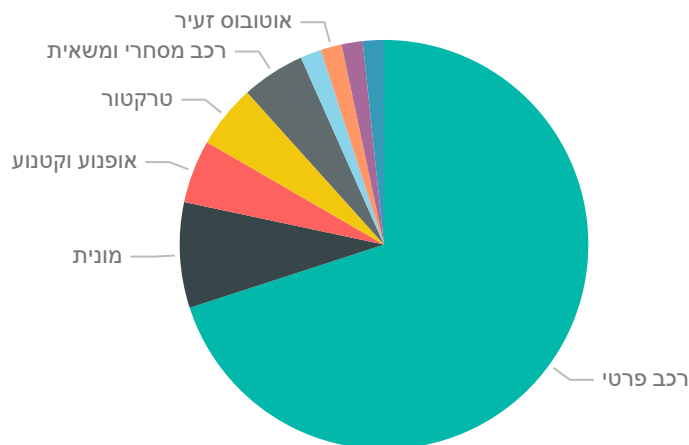

מספר כלי רכב בתאונות דרכים לפי סוג וחומרת תאונה

דימונה

2021 - 2018

Year	2018		2019		2020		2021		סך הכל					
	קלה	סך הכל	קלה	קשה	קלה	קשה	קלה	קשה						
אוטובוס							1	1	1					
אוטובוס זעיר			1	1					1					
אופנוע וקטנוע	1	1	1	1			1	1	3					
אופניים חשמליים							1	1	1					
טרקטור					2	1	3		3					
לא ידוע			1	1					1					
מונית	1	1	1	1	1	1	1	1	2					
רכב מסחרי ומשאית	1	1	1	1			1	1	3					
רכב פרטי	8	8	2	1	8	11	5	5	3	15	18	42		
סך הכל	11	11	2	2	12	16	2	1	6	9	7	17	24	60

מספר כלי רכב מעורבים בתאונה