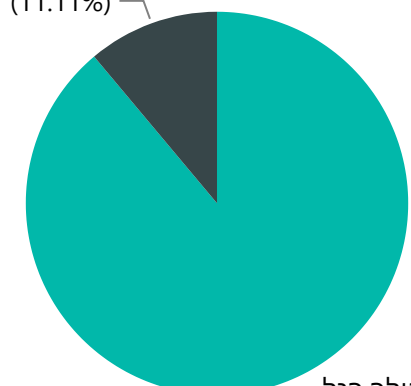

דוח תאונות דרכים ונפגעים

דימונה

שנים: 2018 - 2021

מנהל/ת אזור: צביקה אלעזרי

תאונות דרכים ע"פ סוג וחומרת תאונה

דימונה
2021 - 2018

שנה	2018		2019		2020		2021		סהכ				
קטגוריה סוג תאונה	סהכ	קלה	קשה	קטלנית	סהכ	קלה	קשה	קטלנית	סהכ				
פגיעה בהולך רגל	5	5	1	2	6	9	1	1	2	5	5	10	26
התנגשות חזית אל צד	2	2			3	3	1	2	3		4	4	12
תאונה עצמית	1	1					1	1			1	1	3
אחר										1		1	1
התנגשות חזית אל חזית										1	1	1	1

חומרת התאונה	2018	2019	2020	2021	סהכ
קטלנית		1	1		2
קשה		2	1	6	9
קלה	8	9	4	11	32
סהכ	8	12	6	17	43

תאונות דרכים ע"פ סוג וחומרת תאונה

דימונה

2021 - 2018

מספר תאונות דרכים ע"פ חומרת תאונה

קטלנית קשה קלה

מספר תאונות חמורות לפי סוג תאונה - שנים מלאות

1 אחר (11.11%)

פגיעה בהולך רגל
אחר

פגיעה בהולך רגל
8 (88.89%)

מספר תאונות לפי סוג תאונה

2018 2019 2020 2021

מספר תאונות חמורות לפי סוג תאונה - שנה נוכחית

התנגשות חזית אל צד
פגיעה בהולך רגל

פגיעה בהולך רגל
1 (50%)