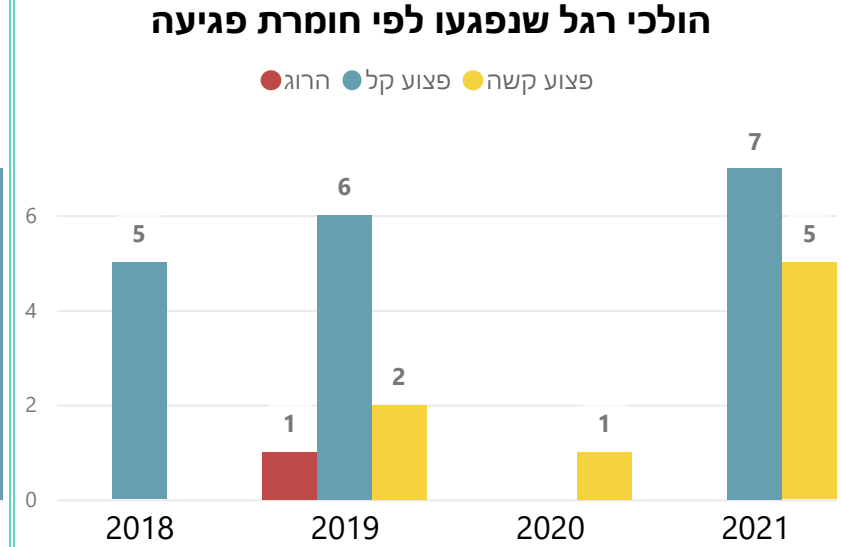

מספר נפגעים לפי סוג נפגע

דימונה
2021 - 2018

מספר הרוגים ופצועים קשה לפי סוג התאונה - שנים מלאות

מספר נפגעים לפי סוג - שנים מלאות

מספר הרוגים ופצועים קשה לפי סוג נפגע - שנה נוכחית

מספר נפגעים לפי סוג - שנה נוכחית

מספר נפגעים בתאונות דרכים

דימונה

2021 - 2018

נהגי ונוסעי רכב לא מרושיינים שנפגעו לפי חומרת פגיעה

נהגי ונוסעי רכבים לא מרושיינים שנפגעו לפי גיל

מספר נפגעים בתאונות דרכים

דימונה
2021 - 2018

מספר נפגעים לפי גיל וסוג תאונה