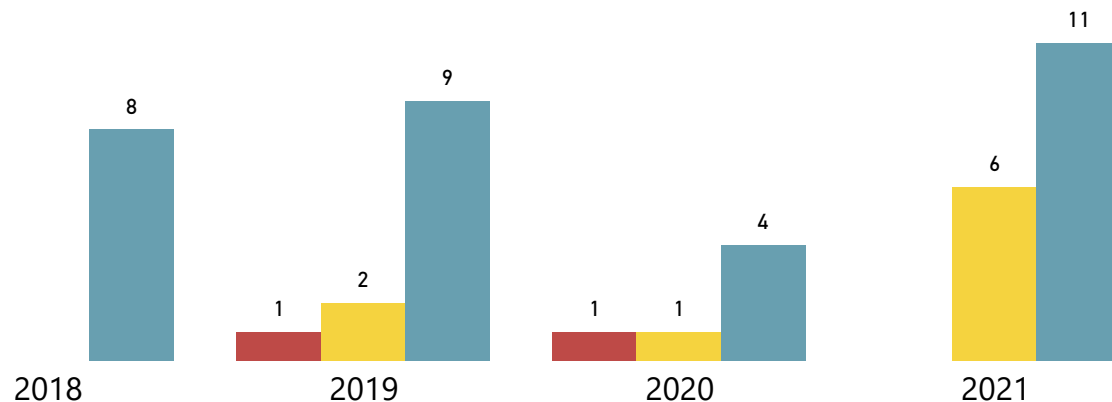

דוח תאונות דרכים ונפגעים

דימונה

שנים: 2018 - 2021

מנהל/ת אזור: צביקה אלעזרי

תאונות דרכים ע"פ סוג וחומרת תאונה

דימונה
2021 - 2018

שנה	2018		2019		2020		2021		סהכ				
קטגוריה סוג תאונה	סהכ	קלה	קשה	קטלנית	סהכ	קלה	קשה	קטלנית	סהכ				
פגיעה בהולך רגל	5	5	1	2	6	9	1	1	2	5	5	10	26
התנגשות חזית אל צד	2	2			3	3	1	2	3		4	4	12
תאונה עצמית	1	1					1	1			1	1	3
אחר										1		1	1
התנגשות חזית אל חזית										1	1	1	1

חומרת התאונה	2018	2019	2020	2021	סהכ
קטלנית		1	1		2
קשה		2	1	6	9
קלה	8	9	4	11	32
סהכ	8	12	6	17	43

תאונות דרכים ע"פ סוג וחומרת תאונה

דימונה

2021 - 2018

מספר תאונות דרכים ע"פ חומרת תאונה

קטלנית קשה קלה

מספר תאונות חמורות לפי סוג תאונה - שנים מלאות

1 אחר (11.11%)

פגיעה בהולך רגל
אחר

פגיעה בהולך רגל
8 (88.89%)

מספר תאונות לפי סוג תאונה

2018 2019 2020 2021

מספר תאונות חמורות לפי סוג תאונה - שנה נוכחית

התנגשות חזית אל צד
פגיעה בהולך רגל

פגיעה בהולך רגל
1 (50%)