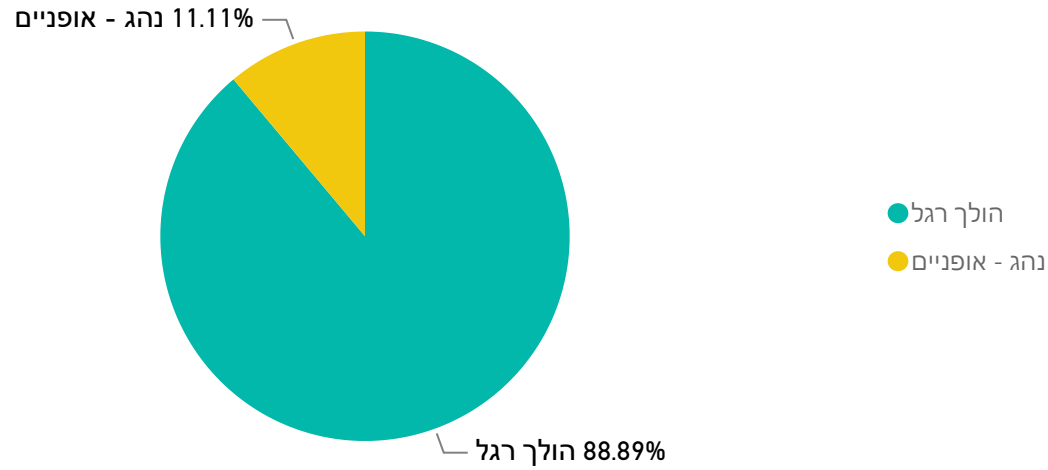

מספר נפגעים לפי סוג נפגע

דימונה
2021 - 2018

מספר הרוגים ופצועים קשה לפי סוג התאונה - שנים מלאות

מספר נפגעים לפי סוג - שנים מלאות

מספר הרוגים ופצועים קשה לפי סוג נפגע - שנה נוכחית

מספר נפגעים לפי סוג - שנה נוכחית