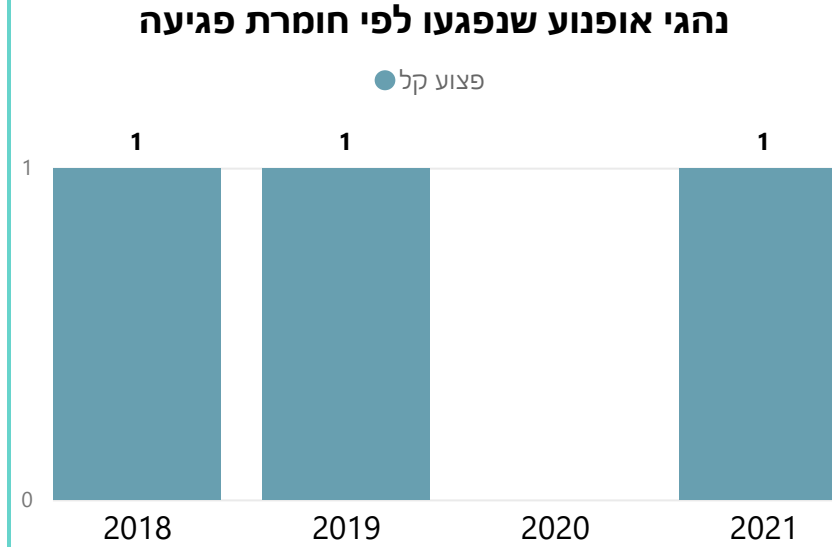

מספר נפגעים לפי סוג נפגע

דימונה
2021 - 2018

מספר הרוגים ופצועים קשה לפי סוג התאונה - שנים מלאות

מספר נפגעים לפי סוג - שנים מלאות

מספר הרוגים ופצועים קשה לפי סוג נפגע - שנה נוכחית

מספר נפגעים לפי סוג - שנה נוכחית

מספר נפגעים בתאונות דרכים

דימונה

2021 - 2018

נהגי ונוסעי רכב לא מרושיינים שנפגעו לפי חומרת פגיעה

נהגי ונוסעי רכבים לא מרושיינים שנפגעו לפי גיל

מספר נפגעים בתאונות דרכים

דימונה
2021 - 2018

מספר נפגעים לפי גיל וסוג תאונה