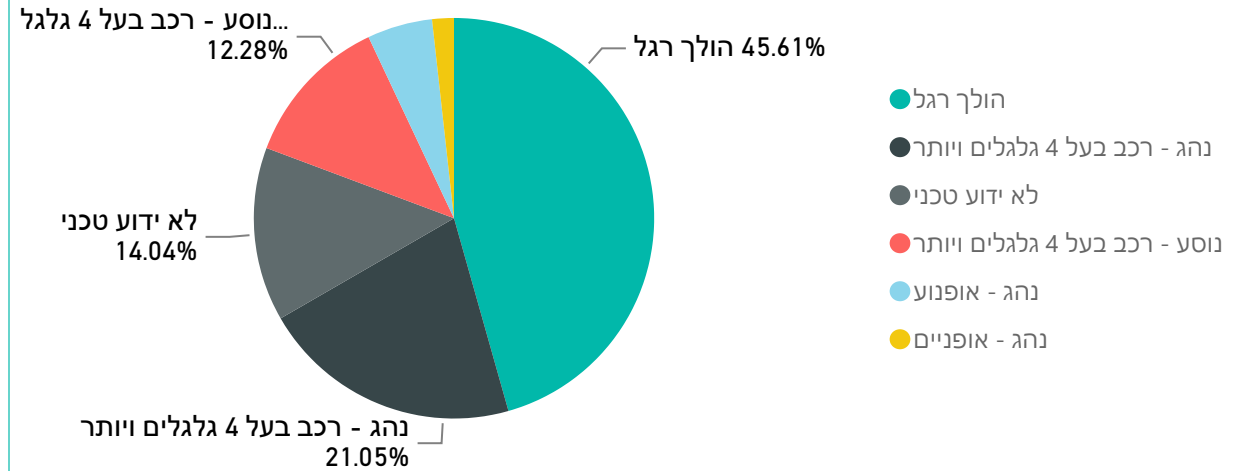

* סוג הנפגע מתעדכן על ידי הלמ"ס ואינם מעודכנים לחודש עד חודשיים אחרונים

הולכי רגל שנפגעו בתאונות דרכים בישוב

דימונה
2021 - 2018

מספר הולכי רגל נפגעים ע"פ גיל

אחוז מסך הולכי הרגל ● פצוע קל ● פצוע קשה ● הרוג

הולכי רגל נפגעים לפי רכב מעורב בתאונה

פצוע קשה ● פצוע קל ● הרוג

הולכי רגל לפי שנה

פצוע קשה ● פצוע קל ● הרוג

הולכי רגל מקום החצייה

פצוע קשה ● פצוע קל ● הרוג

אופן חצייה

פצוע קשה ● פצוע קל ● הרוג

מספר נפגעים לפי סוג נפגע

דימונה
2021 - 2018

מספר הרוגים ופצועים קשה לפי סוג התאונה - שנים מלאות

מספר נפגעים לפי סוג - שנים מלאות

מספר הרוגים ופצועים קשה לפי סוג נפגע - שנה נוכחית

מספר נפגעים לפי סוג - שנה נוכחית