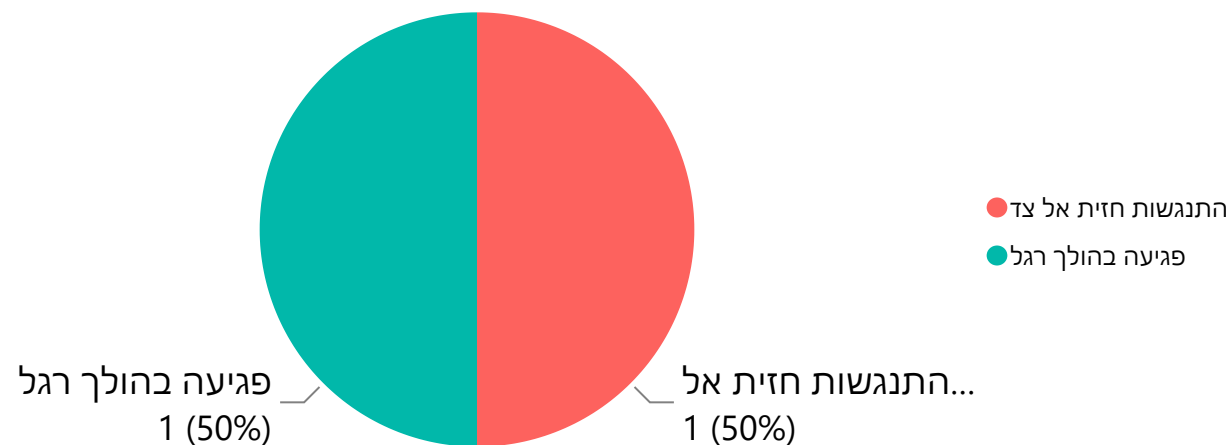

1 אחר (11.11%)

פגיעה בהולך רגל
אחר

פגיעה בהולך רגל
8 (88.89%)

מספר תאונות לפי סוג תאונה

2018 2019 2020 2021

מספר תאונות חמורות לפי סוג תאונה - שנה נוכחית

התנגשות חזית אל צד
פגיעה בהולך רגל

פגיעה בהולך רגל
1 (50%)