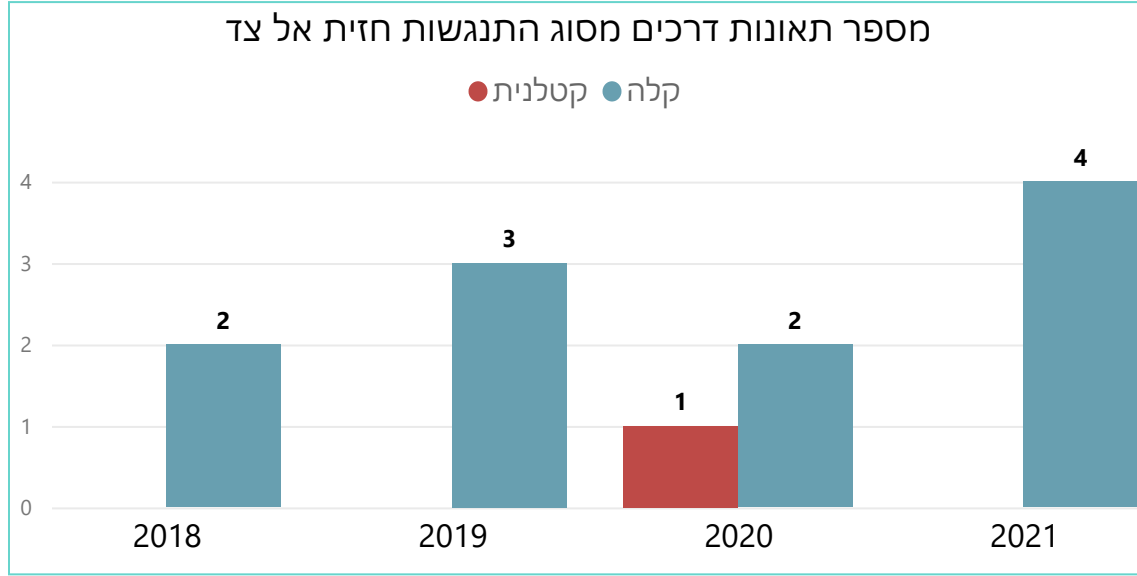

תאונות דרכים ע"פ סוג וחומרת תאונה

דימונה
2021 - 2018