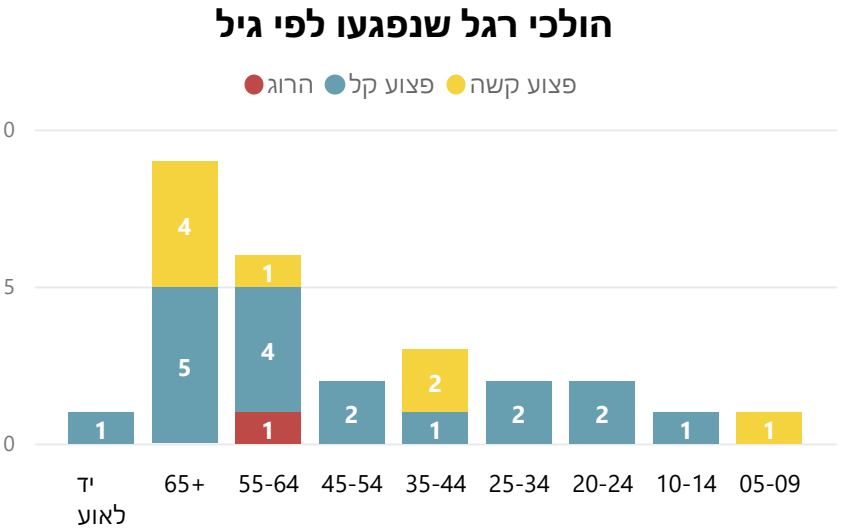

מספר נפגעים לפי סוג נפגע

דימונה
2021 - 2018

מספר הרוגים ופצועים קשה לפי סוג התאונה - שנים מלאות

מספר נפגעים לפי סוג - שנים מלאות

מספר הרוגים ופצועים קשה לפי סוג נפגע - שנה נוכחית

מספר נפגעים לפי סוג - שנה נוכחית

מספר נפגעים בתאונות דרכים

דימונה

2021 - 2018

נהגי ונוסעי רכב לא מרושיינים שנפגעו לפי חומרת פגיעה

נהגי ונוסעי רכבים לא מרושיינים שנפגעו לפי גיל

מספר נפגעים בתאונות דרכים

דימונה
2021 - 2018

מספר נפגעים לפי גיל וסוג תאונה

קטגוריית סוג תאונה	05-09	10-14	15-19	20-24	25-34	35-44	45-54	55-64	65+	לא ידוע	סהכ
+ פגיעה בהולך רגל	1	1		2	2	4	2	6	10	1	29
+ התנגשות חזית אל צד			1	4	5	5	3	2			20
+ תאונה עצמית			1	4							5
+ התנגשות חזית אל חזית			1	3							4
+ אחר								1			1
סהכ	1	1	3	13	7	9	5	9	10	1	59