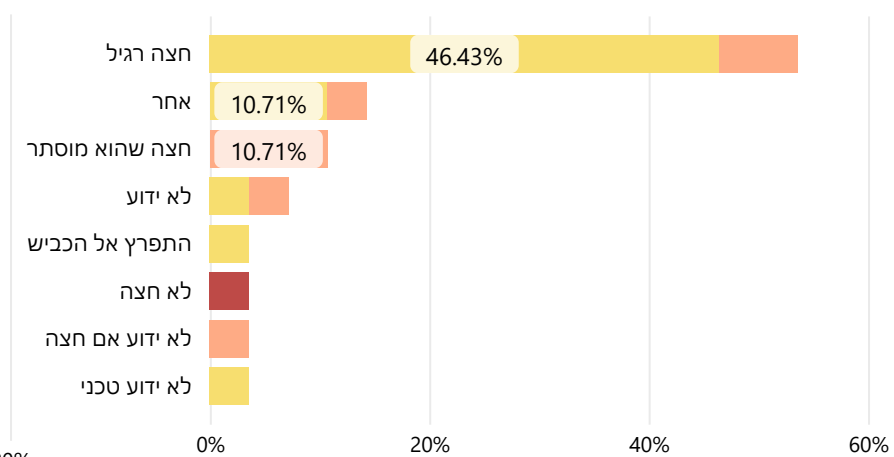

* סוג הנפגע מתעדכן על ידי הלמ"ס ואינם מעודכנים לחודש עד חודשיים אחרונים

הולכי רגל שנפגעו בתאונות דרכים בישוב

דימונה
2021 - 2018

מספר הולכי רגל נפגעים ע"פ גיל

אחוז מסך הולכי הרגל ● פצוע קל ● פצוע קשה ● הרוג

הולכי רגל נפגעים לפי רכב מעורב בתאונה

פצוע קשה ● פצוע קל ● הרוג

הולכי רגל לפי שנה

פצוע קשה ● פצוע קל ● הרוג

הולכי רגל מקום החצייה

פצוע קשה ● פצוע קל ● הרוג

אופן חצייה

פצוע קשה ● פצוע קל ● הרוג

מספר נפגעים לפי סוג נפגע

דימונה
2021 - 2018

מספר הרוגים ופצועים קשה לפי סוג התאונה - שנים מלאות

מספר נפגעים לפי סוג - שנים מלאות

מספר הרוגים ופצועים קשה לפי סוג נפגע - שנה נוכחית

מספר נפגעים לפי סוג - שנה נוכחית