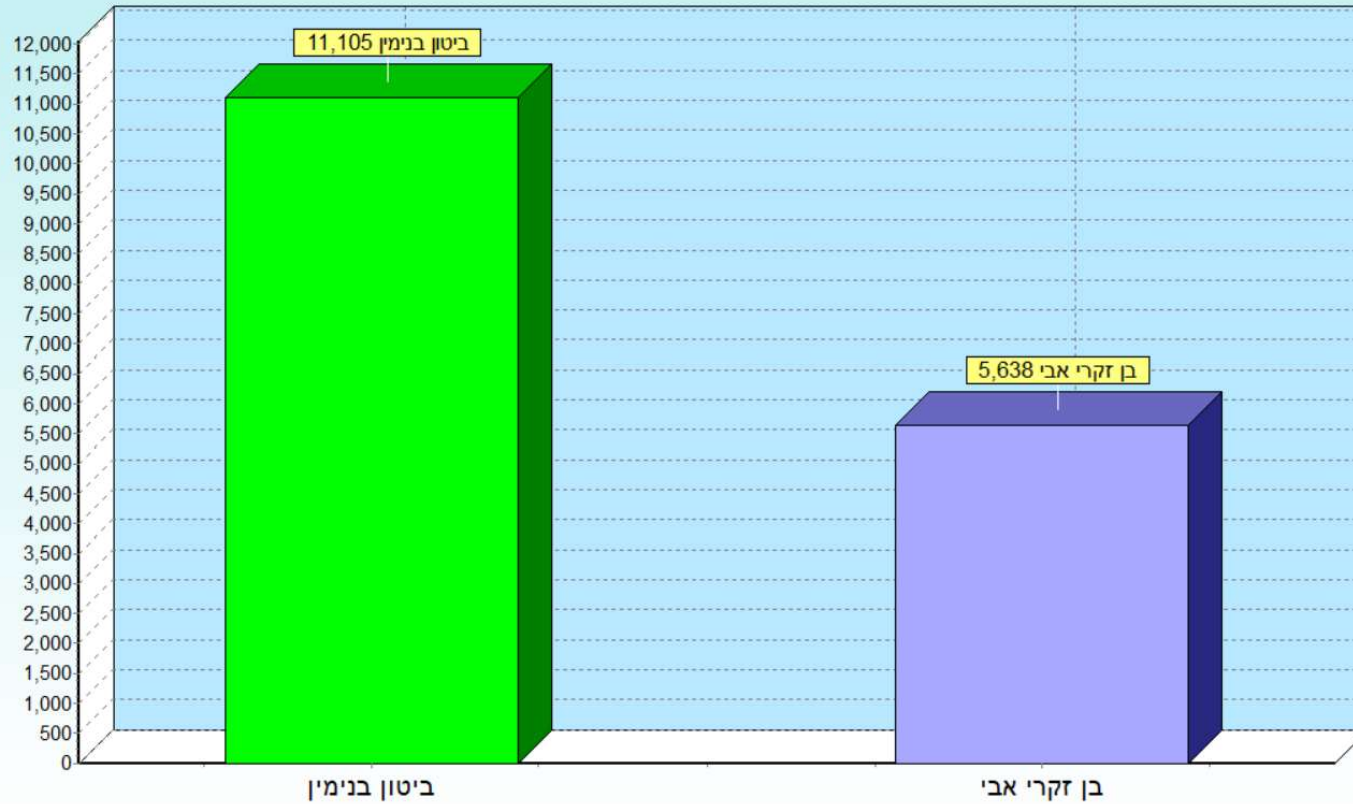

התפלגות קולות לפי מועמד

ביטון בנימין % 66.33
בן זקרי אבי % 33.67